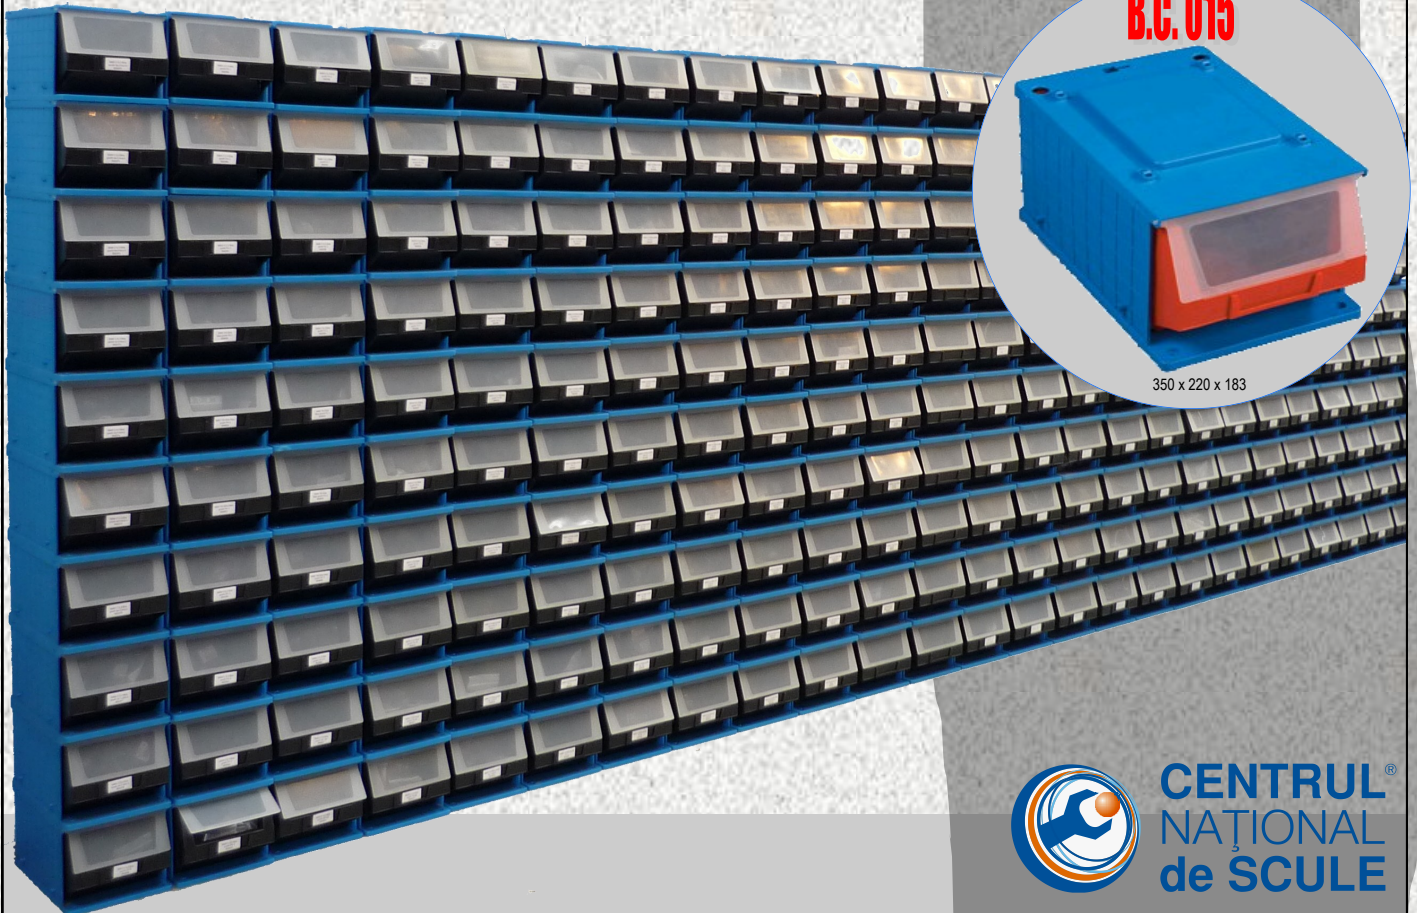

305 x 270 x 435