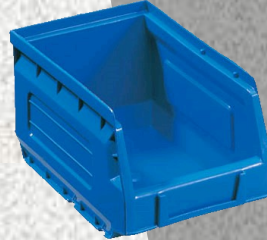

PORT-BAG®

Module de stocare ideale pentru orice tip de depozit

P.A. 01

100 x 82 x 52

P.A. 02

100 x 165 x 82

P.A. 03

153 x 230 x 125

P.A. 04

210 x 335 x 175

P.A. 05

320 x 500 x 200

T.A. 02

100 x 160 x 70

T.A. 03

140 x 230 x 125