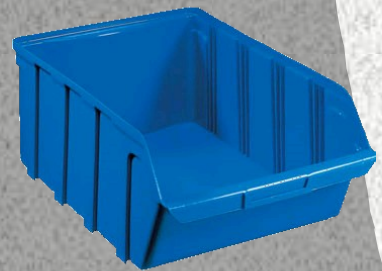

PORT-BAG®

Module de stocare ideale pentru orice tip de depozit

P.A. 01

100 x 82 x 52

P.A. 02

100 x 165 x 82

P.A. 03

153 x 230 x 125

P.A. 04

210 x 335 x 175

P.A. 05

320 x 500 x 200

T.A. 02

100 x 160 x 70

T.A. 03

140 x 230 x 125

T.A. 04

200 x 330 x 150

T.A. 05

305 x 270 x 435

B.C. 015

350 x 220 x 183